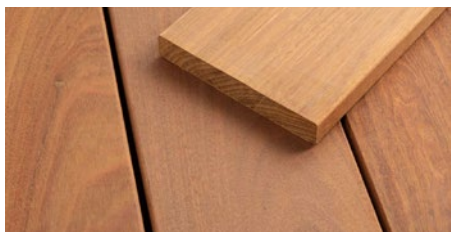

Edelholz glatt

18 x 135 x 4.000 mm

Artikelnr.	Verfügbare Menge	Sonderpreis
102.602-S	71,82 m ²	€ 48,75

FANO Ipe 145 mm

FANO Terrassendiele Ipe 145 mm glatt unbehandelt 100% FSC

Edelholz glatt

21 x 145 mm

Artikelnr.	Verfügbare Menge	Sonderpreis
102.603-K	18,34 m ²	€ 118,75