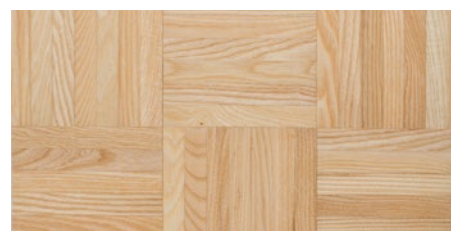

Tradition Klebeparkett

MEYParkett Mosaikparkett Esche Gestreift geschliffen unbehandelt Karo / Würfel

8 x 320 x 640 mm

Artikelnr.	Verfügbare Menge	Sonderpreis
140.090-K	757,76 m²	€ 13,75

Paketinhalt: 20 Stück, 4,096 m²
Paletteninhalt: 48 Pakete, 197 m²