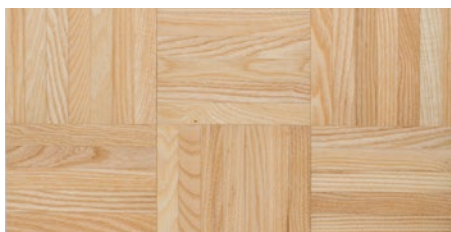

Tradition Industrieparkett

MEYParkett Hochkantlamelle Eiche 15 x 160 mm, Lamelle 10 mm geschliffen unbehandelt

15/15,0 x 380 x 160 mm

Artikelnr.	Verfügbare Menge	Sonderpreis
145.064-K	45,96 m²	€ 31,25

Paketinhalt: 12 Stück, 0,7296 m²
Paletteninhalt: 150 Pakete, 109,44 m²