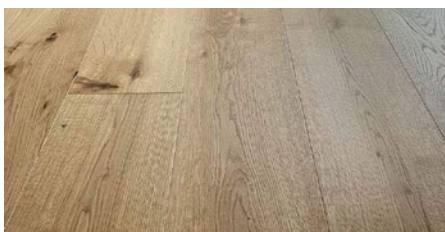

Fertigparkett aus aller Welt

MEYParkett Fertigparkett Eiche Markant XXL strukturierter natur-geölt Landhausdiele

15/3,0 x 260 x 2.200 mm

Artikelnr.	Verfügbare Menge	Sonderpreis
108.454-S	51,48 m²	€ 31,25

Paketinhalt: 6 Stück, 3,432 m²
Paletteninhalt: 33 Pakete, 124 m²