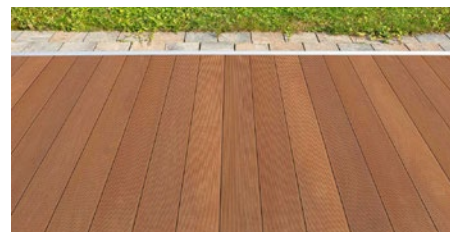

FANO Ipe 145 mm

FANO Terrassendiele Ipe 145 mm glatt teak-geölt

Edelholz glatt

21 x 145 mm

Artikelnr.	Verfügbare Menge	Sonderpreis
102.613-S	45,50 m ²	€ 75,00

FANO Thermo-Esche

FANO Terrassendiele Thermo-Esche gerillt natur-geölt