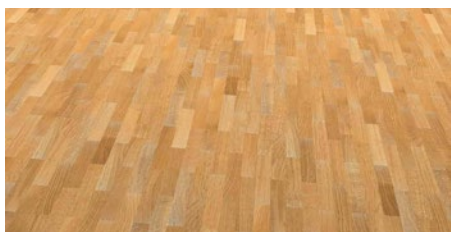

Tradition Klebeparkett

MEYParkett Mosaikparkett Eiche Natur Englischer Verband geschliffen unbehandelt Englischer Verband

8/6,0 x 320 x 480 mm

Artikelnr.	Verfügbare Menge	Sonderpreis
140.081-K	485,38 m²	€ 18,75

Paketinhalt: 20 Stück, 3,072 m²
Paletteninhalt: 64 Pakete, 197 m²