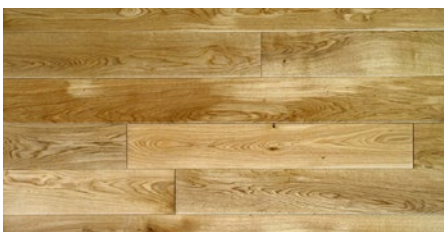

Massiv

MEYParkett Massivdielen Eiche Natur EV gesägt unbehandelt Landhausdielen

14/8,0 x 140 x 840 mm

Artikelnr.	Verfügbare Menge	Sonderpreis
175.205-S	34,34 m²	€ 18,75