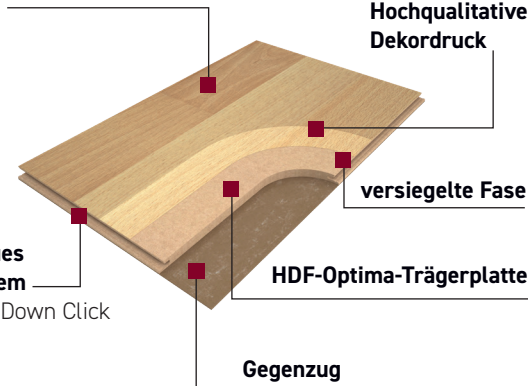

## KAINDL NATURAL TOUCH

Holzoptikböden in Perfektion.

Trendige Designs und Beständigkeit für alle Räume.

Made in Austria

Designvielfalt

feuchteresistent

schwimmende Verlegung

4-seitige Microfase

### Abriebfeste Beschichtung

mit NATURAL TOUCH Oberfläche

Hochqualitativer  
Dekordruck

versiegelte Fase

Passgenaues  
Klick-System

LOC - Fold Down Click  
TAP - Click

HDF-Optima-Trägerplatte

Gegenzug

**Unterschiedliche Dekore:** 7 Eichendekore

**Sortierungen:** lebhaft, wild

**Formate:** 8 x 193 x 1.383 mm

8 x 244 x 1.383 mm

8 x 329 x 1.290 mm (Milano Reale K2589 mit Aqua Pro)

10 x 159 x 1.383 mm

**Nutzungsstufe:** 31/32