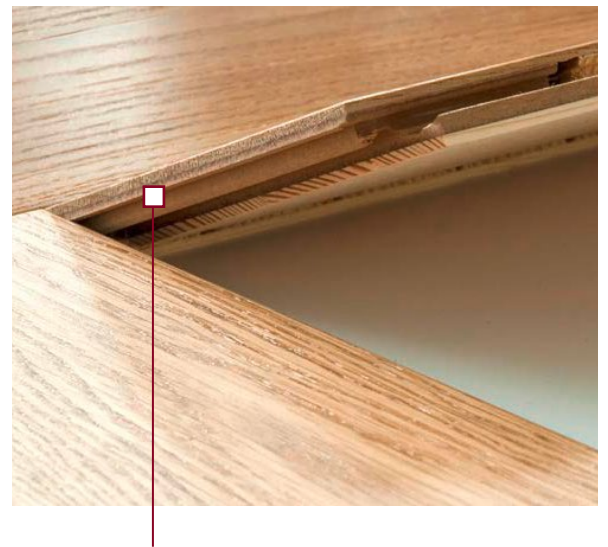

Das Comeback des Fischgrät-Parketts begründet sich nicht nur durch den Retro-Trend zum klassischen Stil, sondern auch durch die fortgeschrittenen Produktions- und Verlegemethoden. Die exakte und stabile, moderne Fertigungstechnologie aller Dielenelemente garantiert eine früher nicht erzielbare Passgenauigkeit und leichte Verlegbarkeit. Mit der bewährten Nut-Feder-Verbindung ist Monarch „Baron“ französisches Fischgrät sehr einfach zu verlegen. Und durch das optimierte Optilock-Clicksystem von Monarch „Baron“ klassisches Fischgrät-Parkett wurde die Verlegung nochmals erleichtert.

OPTILOCK-KONSTRUKTIONSSYSTEM FÜR KLASSISCHES FISCHGRÄT

Nuttschicht

Ausgewählte europäische Holzarten, mit Lack- oder Ölsystem veredelt

Mittellage

aus Nadelholz. Wird quer zur Nuttschicht verleimt, um das natürliche Arbeiten des Holzes zu minimieren.

Gegenzug

aus Nadelholz. Wird quer zur Mittellage verleimt.

Optilock-System

Das Optilock-System ist eine neuartige Click-Verbindung auf Stoß, mit der klassische Fischgrät-Dielen einfach, schnell und sauber verlegt werden können. Das spezielle Profil der Verbindung ermöglicht die Verlegung des Fischgrät-Musters ohne die Notwendigkeit für separate rechte und linke Dielenelemente.